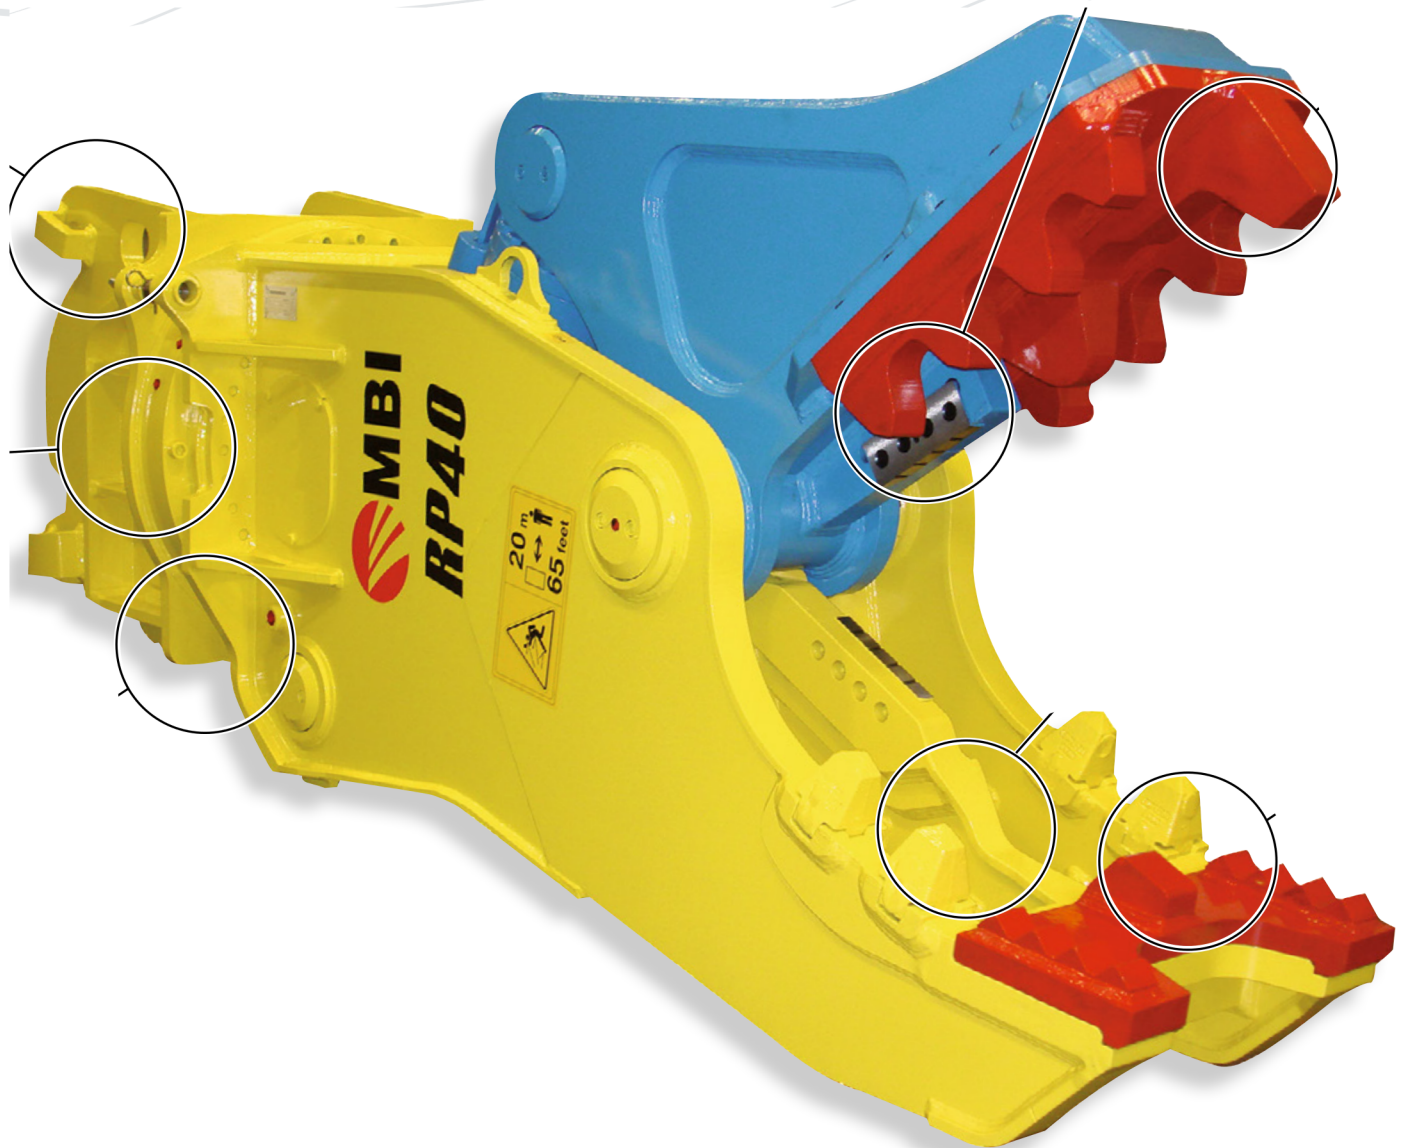

RP-IT Frantumatore Rotante

Il Frantumatore Rotante RP-IT è l'attrezzatura ideale per molteplici tipologie di lavoro: è indicato sia per la vera e propria demolizione primaria che per la successiva opera di riduzione e frammentazione del materiale precedentemente demolito, per facilitarne lo smaltimento ed il riciclaggio.

DATI TECNICI

MODELLO		RP18**
Peso escavatore	t	18-26
Peso attrezzatura*	kg	2000
Apertura	mm	760
Altezza	mm	2136
Piastra tipo CRP		-
Piastra tipo PP		-
Pressione di esercizio	bar	300-350
Portata olio	l/min	180-200

BT RP-05 - BT RPIT-07

* Il peso dell'attrezzatura è comprensivo di attacco standard Mantovanibenne.

** No versione IT

○ Non disponibile

● Disponibile