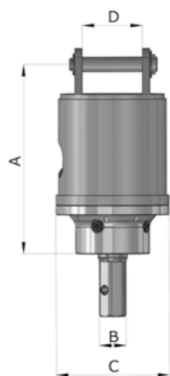

CARATTERISTICHE TECNICHE

| Modello | um | TR 120 | TR 250 | TR 450 | TR 700 | TR 1200 | TR 1500 | |
|--|---|-----------|-----------|-----------|------------|-------------|-------------|----|
| Portata olio min-max | lt/min | 15 - 35 | 25 - 60 | 60 - 100 | 80 - 120 | 100 - 140 | 130 - 170 | |
| Portata ottimale | lt/min | 25 | 45 | 90 | 100 | 125 | 150 | |
| Pressione olio min-max | bar | 180 - 225 | | 200 - 260 | 220 - 280 | | 250 - 300 | |
| Peso dotazione standard | kg | 43 | 48 | 98 | 125 | 160 | 235 | |
| Velocità | giri/min | 60 | | 50 | | 40 | | |
| Coppia massima | daNm | 125 | 250 | 450 | 710 | 1200 | 1800 | |
| Punta elicoidale massima | Ø mm | 350 | 600 | 800 | | 1000 | | |
| A | mm | 385 | | 605 | 690 | 720 | 740 | |
| Albero esagonale B | ch | 50 | | 70 | | | | |
| C | Ø mm | 230 | | 295 | | 335 | 365 | |
| D | mm | 122 | | 152 | | 312 | 340 | |
|  | ton | 1,3 - 2,0 | 1,8 - 2,8 | 2,6 - 4,8 | 2,4 - 3,8 | 3,6 - 4,8 | --- | |
|  | ton | 1,5 - 2,5 | 2,5 - 4,0 | 4,0 - 7,0 | 7,0 - 10,0 | 10,0 - 15,0 | 15,0 - 20,0 | |
| retroescavatore  | ton | 2,8 - 3,4 | 3,2 - 4,8 | 4,6 - 7,6 | 7,4 - 9,0 | --- | --- | |
|  | ton | --- | 4,0 - 4,8 | 4,5 - 6,0 | 5,8 - 8,0 | 7,8 - 12,0 | --- | |
| Dimensioni d'ingombro senza punte |  | A cm | 38 | 38 | 60 | 69 | 72 | 74 |
| | B cm | Ø 23 | Ø 23 | Ø 30 | Ø 30 | Ø 33 | Ø 37 | |

Dimensioni trivella

Punte

Taglienti in acciaio antiusura imbullonati per terreno.
TR 120 - 250 - 450

Dente a capsula in acciaio antiusura imbullonati per terreno.
TR 700 - 1200 - 1500

Taglienti con picchi al Widia per asfalto o roccia friabile e frammentata.
TR 120 - 250 - 450
700 - 1200 - 1500